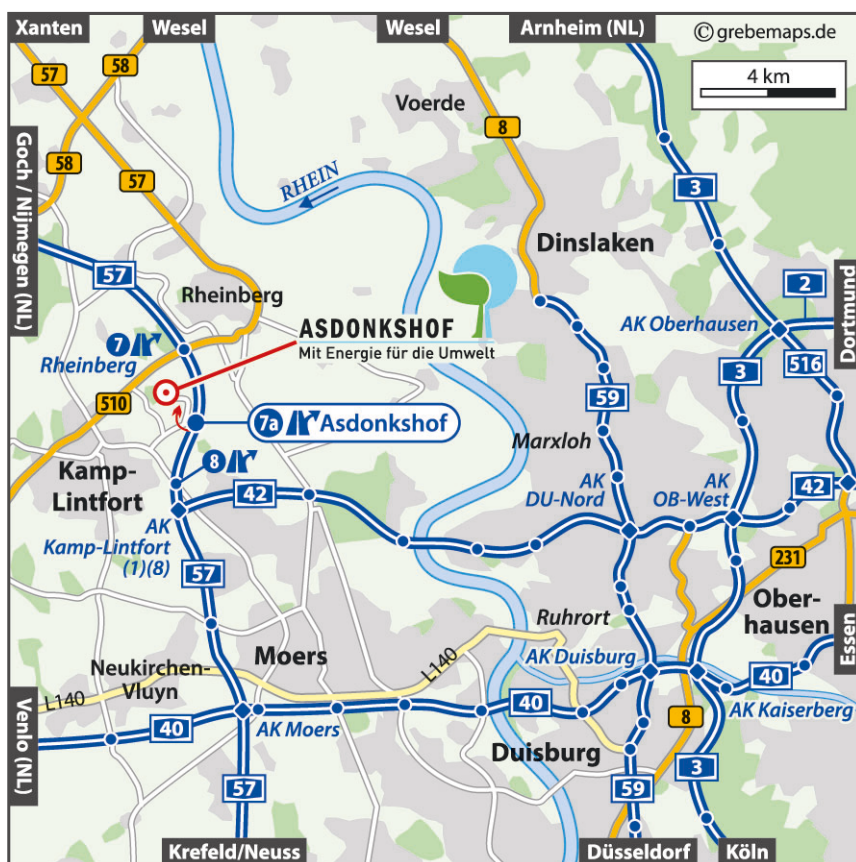

ASDONKSHOF

Mit Energie für die Umwelt

So finden Sie das AEZ in Kamp-Lintfort ...

Kreis Weseler Abfallgesellschaft
mbH & Co. KG

Abfallentsorgungszentrum (AEZ)
Asdonkshof

Graftstr. 25
47475 Kamp-Lintfort

Telefon 02842/940-0
Telefax 02842/940-100

E-Mail info@aez-asdonkshof.de
Internet www.aez-asdonkshof.de

Anreise mit dem PKW:

Bitte beachten Sie, dass das Abfallentsorgungszentrum ausschließlich über die Graftstraße zu erreichen ist. Aus Sicherheitsgründen ist die Zufahrt an unserer Eingangswaage beschränkt.

Als Besucher bitten wir Sie daher, kurz rechts auf dem dafür vorgesehenen Parkstreifen zu halten und sich bei unseren Mitarbeitern an der Waage anzumelden.

Vor dem Verwaltungsgebäude befindet sich ein großer Parkplatz.