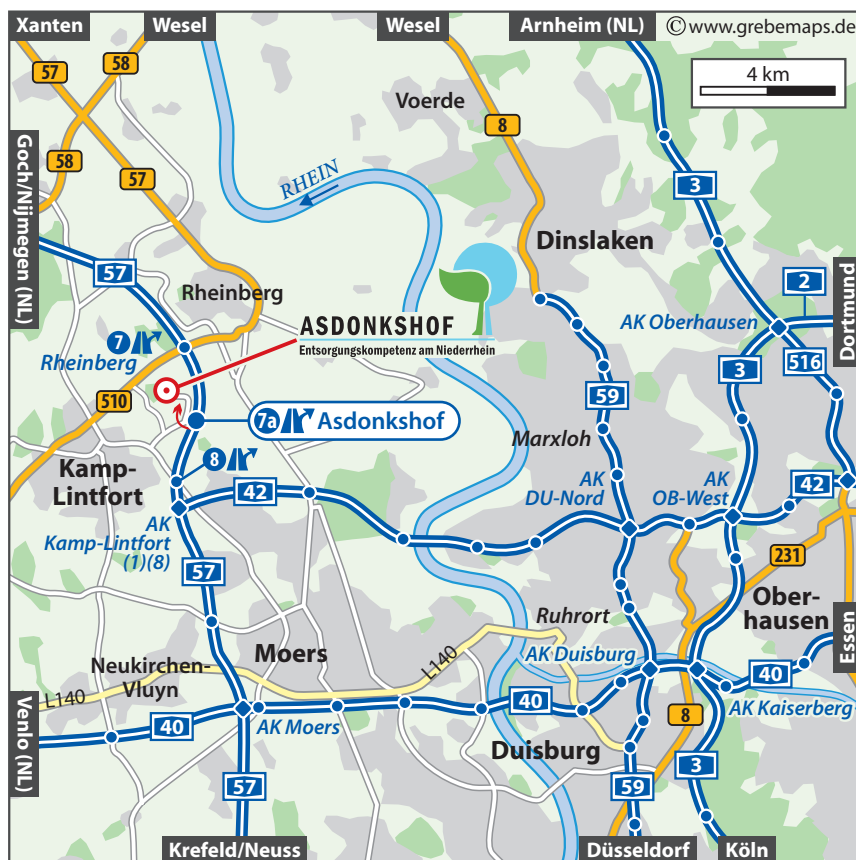

ASDONKSHOF

Entsorgungskompetenz am Niederrhein

Kreis Weseler Abfallgesellschaft
mbH & Co. KG

Abfallentsorgungszentrum (AEZ)
Asdonkshof

Graftstr. 25
47475 Kamp-Lintfort

Telefon 02842/940-0
Telefax 02842/940-100

E-Mail info@aez-asdonkshof.de
Internet www.aez-asdonkshof.de

So finden Sie das AEZ in Kamp-Lintfort ...

Anreise mit dem PKW:

Bitte beachten Sie, dass das Abfallentsorgungszentrum ausschließlich über die Graftstraße zu erreichen ist. Aus Sicherheitsgründen ist die Zufahrt an unserer Eingangswaage beschränkt.

Als Besucher bitten wir Sie daher, kurz rechts auf dem dafür vorgesehenen Parkstreifen zu halten und sich bei unseren Mitarbeitern an der Waage anzumelden.

Vor dem Verwaltungsgebäude befindet sich ein großer Parkplatz.